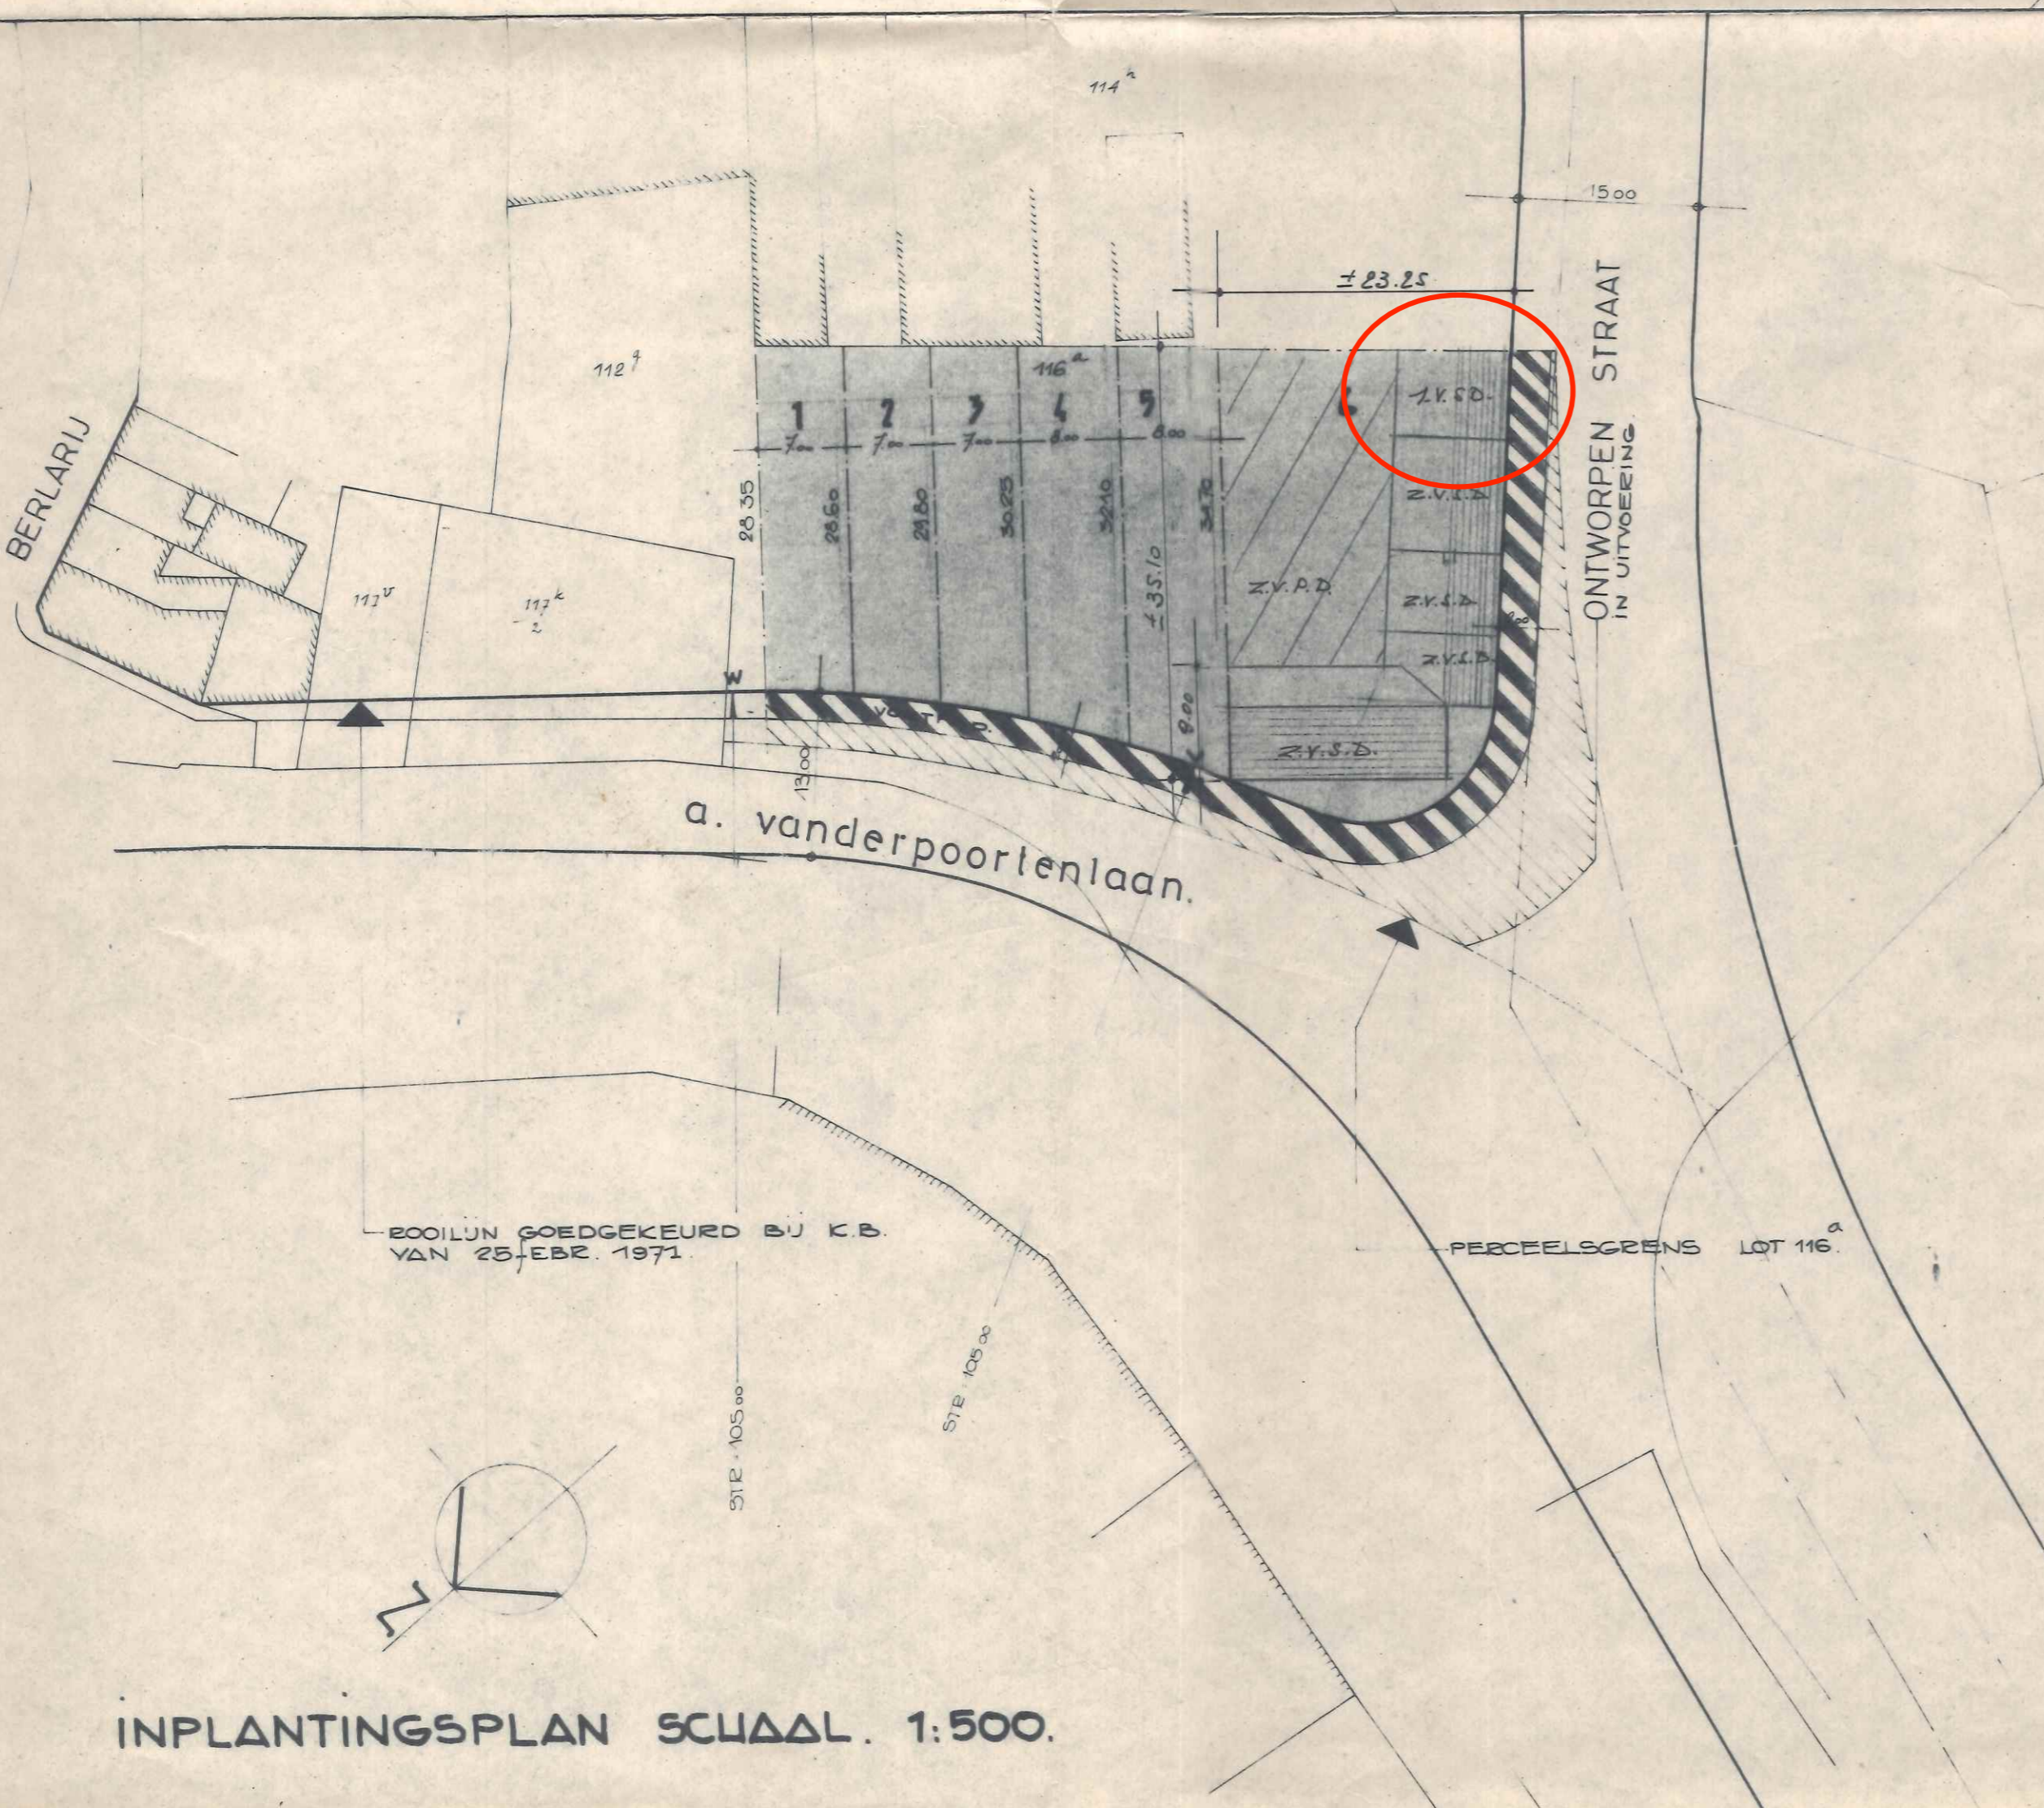

KADASTRAALPLAN SCHAAL 1:500.

INPLANTINGSPLAN SCHAAL 1:500.

124

stad lier.
 arthur vanderpoortenlaan. lot 6.
 sekte i 116 a.

ontwerp tot het oprichten van een
 handelsgebouw.

de opdrachtgever
 i m m e f i n p v b a

de zaakvoerder dr. wouters

[Signature]
 floralaan 67 mortsel

de architect
 w. goovaerts

[Signature]
 eikelstraat 36. 2500 lier

inplanting_situatie

dossier 844_31
 schalen 1-500
 datum lier 10 10 1983
 oppervl. 0,40 a